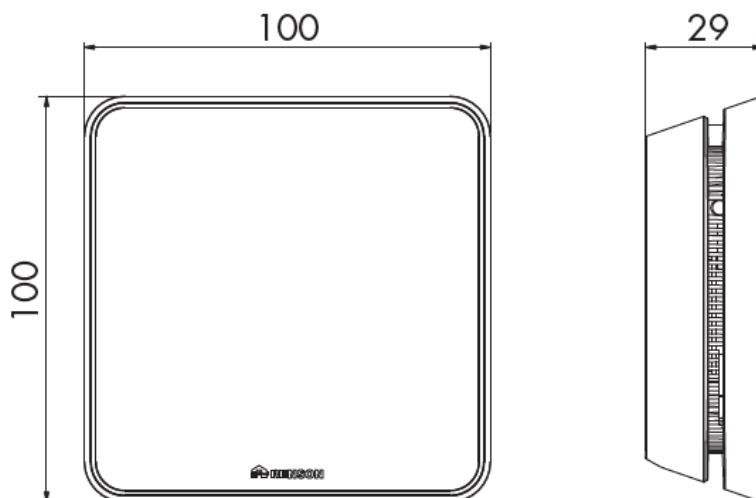

TECHNICKÝ VÝKRES

TECHNICKÉ SPECIFIKACE

NAPĚTÍ NAPÁJENÍ	5V/2,4A max.
WIFI	802.11 b/g/n @2.4GHz PROPOJENÍ PŘES APLIKACI, NEBO POMOCÍ TLAČÍTKA WPS
ROZMĚRY A HMOTNOST	
- ZAŘÍZENÍ	100 x 100 x 29 mm (DxŠxV)
- BALENÍ	135 x 135 x 88 mm (DxŠxV)
- ZAŘÍZENÍ VČETNĚ BALENÍ	375 g
WIFI ZABEZPEČENÍ	WPA, WPA/WPA2, WPA2, WPA2 Enterprise

OSTATNÍ VLASTNOSTI

INSTALACE	APLIKACE VÁS PROVEDE CELÝM PROCESEM INSTALACE A DÁ VÁM UŽITEČNÉ RADY
SOFTWAREVÉ AKTUALIZACE	POKUD JE SENSE ONLINE, NEJNOVĚJŠÍ AKTUALIZACE SE AUTOMATICKY NAINSTALUJÍ
UŽIVATELSKÁ APLIKACE	APLIKACI ZDARMA STÁHNĚTE NA GOOGLE PLAY (ANDROID), NEBO NA APP STORE (IPHONE) http://www.my-lio.eu/apps/sense
IP KLASIFIKACE	IP 20 (V KOUPELNĚ SMÍ BÝT UMÍSTĚNA POUZE V ZÓNĚ 4)
ZÁSADY OCHRANY OSOBNÍCH ÚDAJŮ	www.renson.eu/privacy
CO₂	400-2000ppm +/-5% + 40ppm
VLHKOST	10 - 90 % / (+/-3%)
TEPLOTA	5°C - 45°C / (+/- 0.2%)