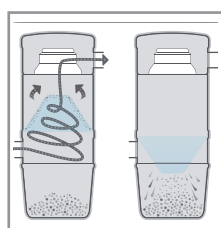

ZÁSUVKA NA AGREGÁTU

Vysávací zásuvka umístěná přímo na agregátu, umožňuje vysávání v blízkosti agregátu centrálního vysavače např. v garáži bez potřeby vysavačové zásuvky nainstalované do zdi.

PRŮHLEDNÝ PRACHOVÝ KANYSTR

Průhledný prachový kanystr Vám umožňuje snadnou kontrolu jeho zaplnění bez nutnosti jeho sejmutí.

UPEVNĚNÍ PRACHOVÉHO KANYSTRU

Sejmutí a nasazení prachového kanystru se provádí snadno lehkým pootočením prachové nádoby.