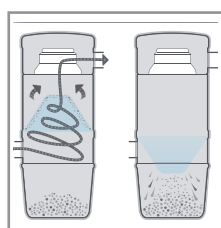

PRŮHLEDNÝ PRACHOVÝ KANYSTR

Průhledný prachový kanystr Vám umožňuje snadnou kontrolu jeho zaplnění bez nutnosti jeho sejmutí.

UPEVNĚNÍ PRACHOVÉHO KANYSTRU

Sejmutí a nasazení prachového kanystru se provádí snadno lehkým pootočením prachové nádoby.

BEAM

BEAM PLATINUM

SC 335

Model:	SC 335
Napětí (V)	230
Sací výkon (Airwatt)	590
Vzduchový výkon (l/s)	58,19
Sací podtlak (mm H ₂ O)	2962
Motor	By-Pass
Rozměry (š x v)	280 x 890 mm
Parametry:	
Objem prach. kanystru (l)	15
Quick Clean ventil	ano
Typ filtrace	vertikálně pohyblivá
Typ filtru	samočistící filtr GORETM
Soft Start	ano
Atlis - montážní systém	ano
Anti - Carbon filtr	ano
Anti - Vibration	ano